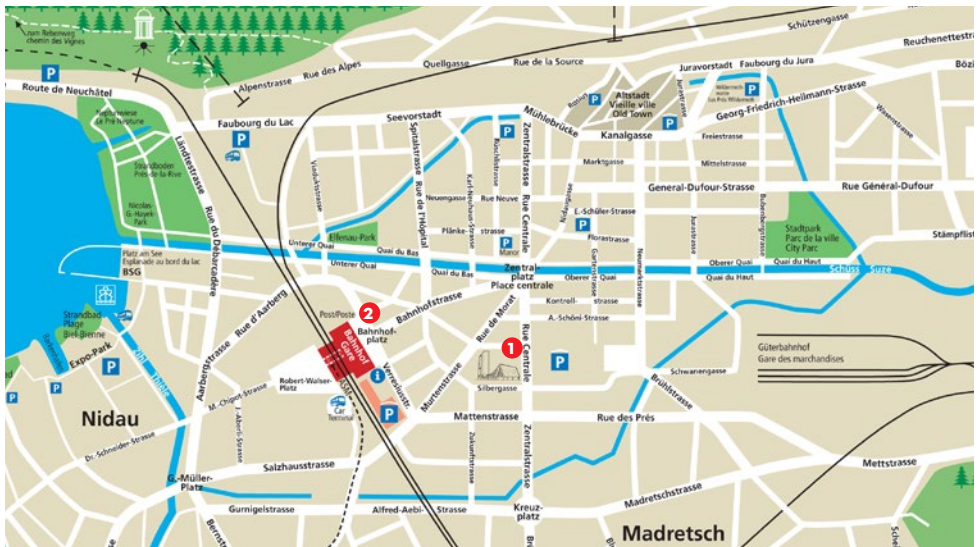

Anreise mit dem Auto

In der Tiefgarage gegenüber vom Kongresshaus stehen Parkplätze (gegen Gebühr) zur Verfügung.

Anreise mit dem öffentlichen Verkehr

Vom Bahnhof aus erreichen Sie das Kongresshaus in 5 Gehminuten.

Adresse

Kongresshaus
Zentralstrasse 60
2502 Biel/Bienne

Arrivée en voiture

Des places de parc sont à disposition (contre paiement) dans le parking souterrain situé en face du Palais des Congrès.

Arrivée en transports publics

Depuis la gare vous pouvez vous rendre au Palais des Congrès en 5 minutes à pied.

Adresse

Palais des Congrès
Rue Centrale 60
2502 Biel/Bienne

- 1 Kongresshaus / Palais des Congrès
- 2 Bahnhof / Gare